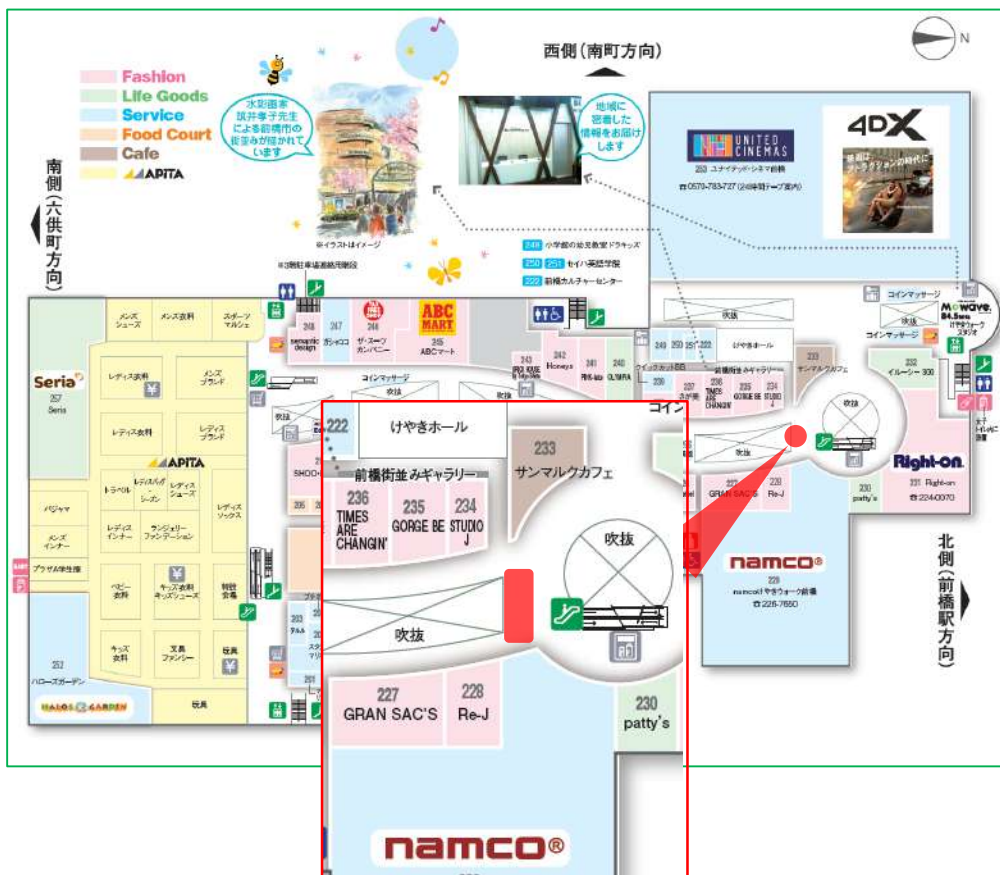

## 2 F 吹き抜け (ナムコ前)

### ■ 仕様

スペース：約22㎡ (奥3m × 幅7.5m)

使用時間：10:00～22:00

### ■ 実施場所